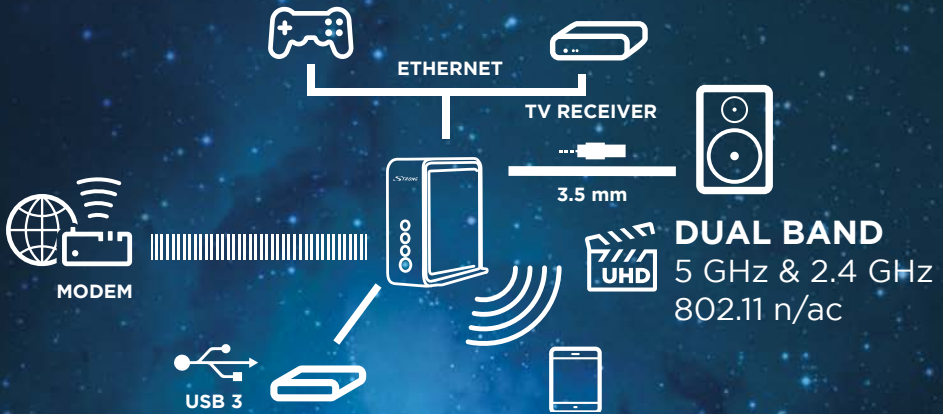

Musik og Media Server

WLAN Range Extenderen er AirPlay kompatibel og kan streame musik fra Apple enheder. Der kan tilsluttes en eksterne hukommelsesenhed til USB 3.0 porten og dermed er afspilning af media filer (videoer, billeder og musik) tilgængelig på alle kompatible enheder

2x 1 Gigabit Ethernet

WLAN Range Extenderen er udstyret med 2 x 1 Gbit ethernet porte. Enheder, som TV, digital receiver eller printere kan tilsluttes og blive integreret i det trådløse netværk.

Sikker netværk

WLAN Range Extenderen konfigureres sikkert og enkelt med et tryk på en knap. Flere STRONG extendere kan tilføjes på samme måde og dermed udvide netværket.